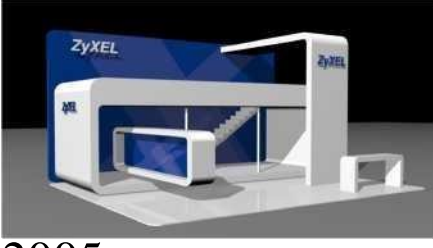

2005

SOM Grup

Merkez Ofis Dekorasyonu (proje + uygulama)